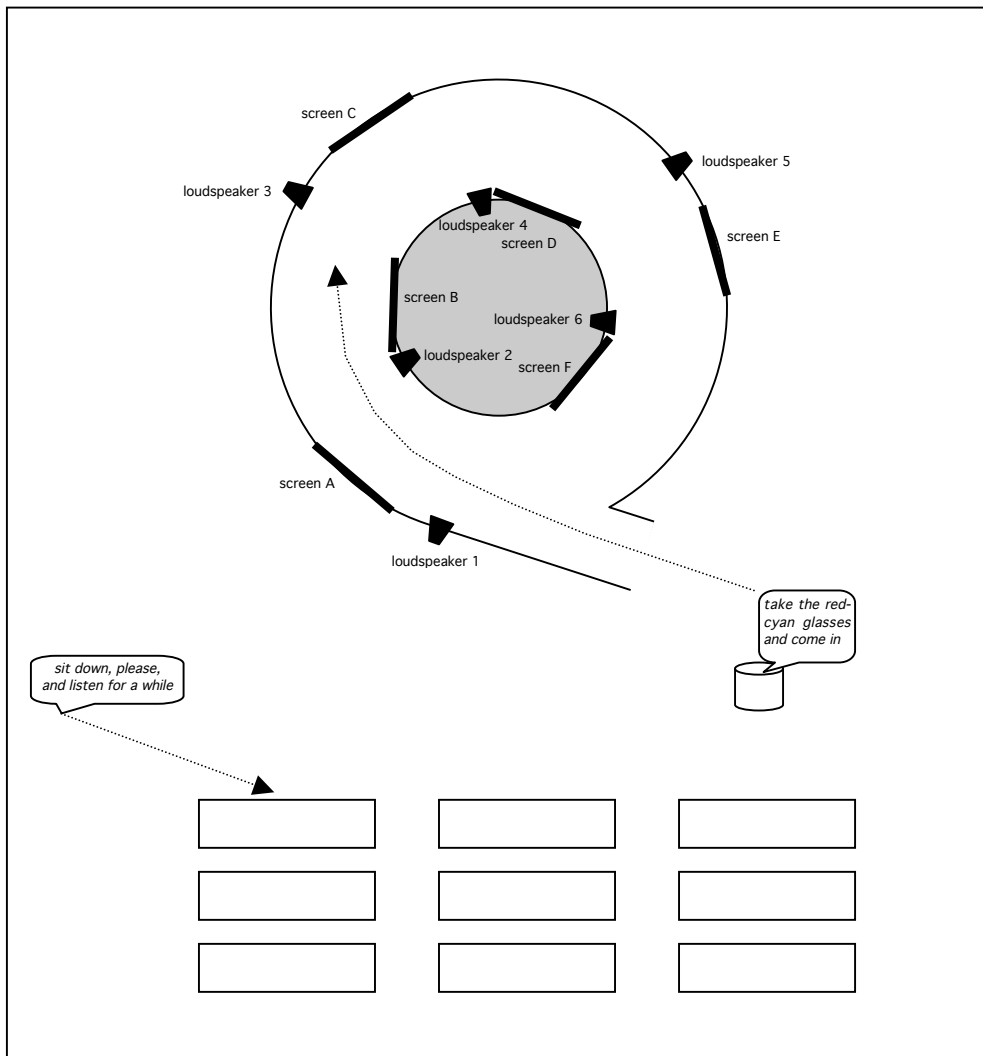

Lidia Zielińska

WSZYSTKO JUŻ BYŁO / ALLES GAB'S SCHON MAL

Audiovisual installation (2006)

SCHEMAT A

Lidia Zielińska

WSZYSTKO JUŻ BYŁO / ALLES GAB'S SCHON MAL

Audiovisual installation (2006)

SCHEMAT B

Screen A,	audio channel L	→	loudspeaker 1
	channel R	→	loudspeaker 2
Screen B	channel L	→	loudspeaker 3
	channel R	→	loudspeaker 2
Screen C	channel L	→	loudspeaker 3
	channel R	→	loudspeaker 4
Screen D	channel L	→	loudspeaker 5
	channel R	→	loudspeaker 4
Screen E	channel L	→	loudspeaker 5
	channel R	→	loudspeaker 6
Screen F	channel L	→	loudspeaker 1
	channel R	→	loudspeaker 6

Lidia Zielińska

WSZYSTKO JUŻ BYŁO / ALLES GAB'S SCHON MAL

Audiovisual installation (2006)

SCHEMAT C